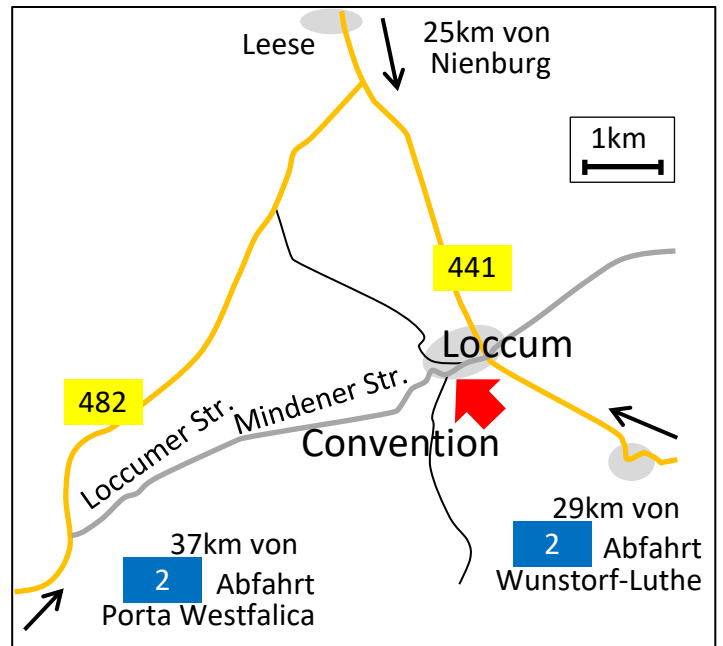

Anreise / Travelling

Tanzplatz:

Stadtsporthalle, Walter-Haaren-Str. 4, 31547 Loccum

Mit dem PKW:

A2 aus Richtung Dortmund bis Abfahrt Porta Westfalica. Dann über die B482 Richtung Nienburg. Bei Seelenfeld rechts in die Loccumer Str. In Loccum rechts in die Wiedensähler Str. und gleich links in die Walter-Haaren-Str.

A7 aus Hamburg oder Kassel oder A2 aus Berlin: Über das Autobahnkreuz Hannover Ost und die A2 Richtung Dortmund bis Abfahrt Wunstorf-Luthe. Dann über die B411 durch Wunstorf und Bad Rehburg bis Loccum. In Loccum an der Ampel links in die Marktstraße, dann nach 700m links in die Wiedensähler Str. und gleich links in die Walter-Haaren-Straße.

Parkplätze stehen an den Hallen und in den Nebenstraßen zur Verfügung.

Wohnmobil-Parken: www.clogcon2019.de

Mit der Bahn:

Bis zum Bahnhof Wunstorf, Stadthagen oder Nienburg und dann weiter mit dem Bus bis Loccum Schule.

Hinweis: Auf www.bahn.de als Ziel „Loccum Schule“ angeben, dann wird eine Verbindung und Fahrkarte inklusive Bus berechnet.

Am Sonntag gibt es nur eine einzige Bus-Abfahrt von „Loccum Schule“ nach Stadthagen (13:25) und wenige Abfahrten von „Loccum Kreuzung“ (1km entfernt) nach Nienburg oder Rehburg. Fragt uns rechtzeitig, wenn ihr privaten Transport zum Bus (oder Bahnhof) benötigt.

Dance location:

By Car:

A2 from Dortmund to exit Porta Westfalica. Then via the B482 driving direction to Nienburg. At Seelenfeld turn right into Loccumer Straße. In Loccum turn right into Wiedensähler Straße and immediately turn left into Walter-Haaren-Straße.

A7 from Hamburg or Kassel or A2 from Berlin: Via motorway junction Hannover Ost follow the A2 driving direction to Dortmund until exit Wunstorf-Luthe. Then via B411 through Wunstorf and Bad Rehburg to Loccum. In Loccum at the traffic lights turn left into Marktstraße, after 700m turn left into Wiedensähler Straße and immediately turn left into Walter-Haaren-Straße.

Parking is available near the halls and in the surrounding streets.

Camper parking: www.clogcon2019.de

By Train:

Take a train to the station in Wunstorf, Stadthagen or Nienburg and then a Bus to Loccum Schule.

Hint: on www.bahn.de/en enter „Loccum Schule“ as destination, then a connection and ticket including the bus will be calculated.

On Sunday only one single bus is departing from „Loccum Schule“ to Stadthagen (13:25) and only a few departures from „Loccum Kreuzung“ to Nienburg or Rehburg. Please ask us in advance if you need a personal shuttle to the bus (or train station).