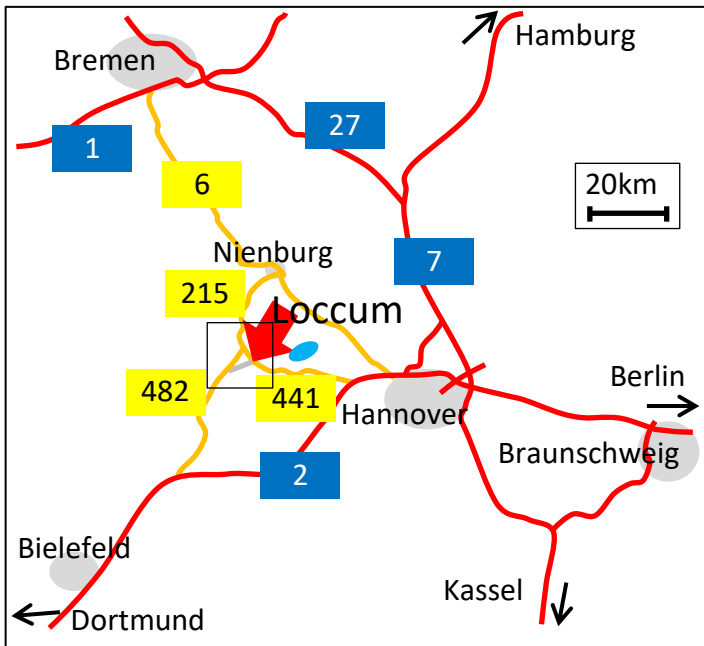

Anreise / Travelling

Tanzplatz:

Stadtsporthalle, Walter-Haaren-Str. 4, 31547 Loccum

Mit dem PKW:

A2 aus Richtung Dortmund bis Abfahrt Porta Westfalica. Dann über die B482 Richtung Nienburg. Bei Seelenfeld rechts in die Loccumer Str. In Loccum rechts in die Wiedensähler Str. und gleich links in die Walter-Haaren-Str.

A7 aus Hamburg oder Kassel oder A2 aus Berlin: Über das Autobahnkreuz Hannover Ost und die A2 Richtung Dortmund bis Abfahrt Wunstorf-Luthe. Dann über die B411 durch Wunstorf und Bad Rehburg bis Loccum. In Loccum an der Ampel links in die Marktstraße, dann nach 700m links in die Wiedensähler Str. und gleich links in die Walter-Haaren-Straße.

Parkplätze stehen an den Hallen und in den Nebenstraßen zur Verfügung.

Wohnmobil-Parken: www.clogcon2019.de

Mit der Bahn:

Bis zum Bahnhof Wunstorf, Stadthagen oder Nienburg und dann weiter mit dem Bus bis Loccum Schule.

Hinweis: Auf www.bahn.de als Ziel „Loccum Schule“ angeben, dann wird eine Verbindung und Fahrkarte inklusive Bus berechnet.

Am Sonntag gibt es nur eine einzige Bus-Abfahrt von „Loccum Schule“ nach Stadthagen (13:25) und wenige Abfahrten von „Loccum Kreuzung“ (1km entfernt) nach Nienburg oder Rehburg. Fragt uns rechtzeitig, wenn ihr privaten Transport zum Bus (oder Bahnhof) benötigt.

Dance location:

By Car:

A2 from Dortmund to exit Porta Westfalica. Then via the B482 driving direction to Nienburg. At Seelenfeld turn right into Loccumer Straße. In Loccum turn right into Wiedensähler Straße and immediately turn left into Walter-Haaren-Straße.

A7 from Hamburg or Kassel or A2 from Berlin: Via motorway junction Hannover Ost follow the A2 driving direction to Dortmund until exit Wunstorf-Luthe. Then via B411 through Wunstorf and Bad Rehburg to Loccum. In Loccum at the traffic lights turn left into Marktstraße, after 700m turn left into Wiedensähler Straße and immediately turn left into Walter-Haaren-Straße.

Parking is available near the halls and in the surrounding streets.

Camper parking: www.clogcon2019.de

By Train:

Take a train to the station in Wunstorf, Stadthagen or Nienburg and then a Bus to Loccum Schule.

Hint: on www.bahn.de/en enter „Loccum Schule“ as destination, then a connection and ticket including the bus will be calculated.

On Sunday only one single bus is departing from „Loccum Schule“ to Stadthagen (13:25) and only a few departures from „Loccum Kreuzung“ to Nienburg or Rehburg. Please ask us in advance if you need a personal shuttle to the bus (or train station).